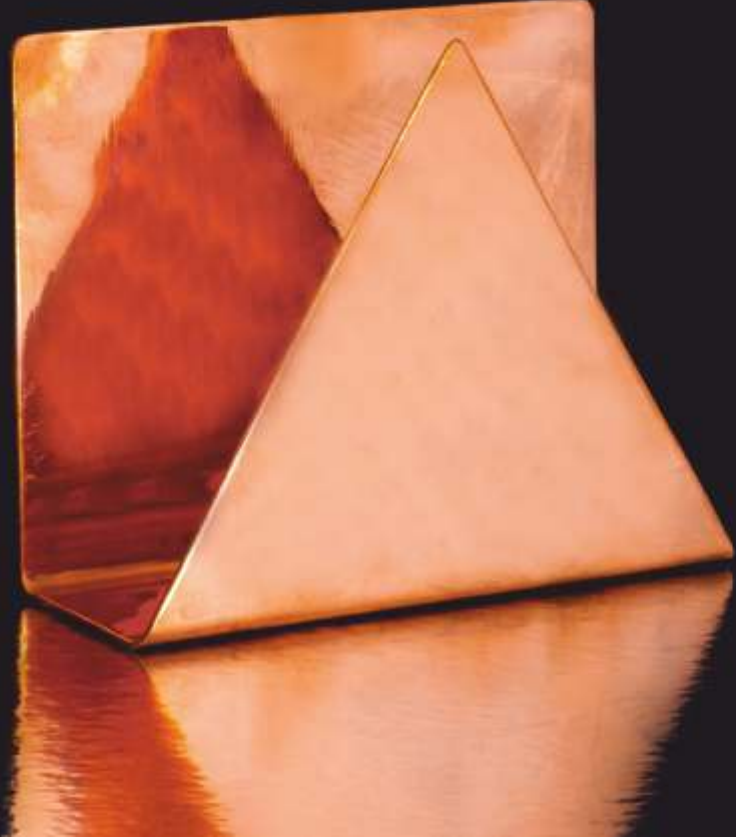

üst çap
13cm

alt çap
11cm

be
elagant | traditional
handmade

ağırlık
340gr

10cm

12.5cm

PEÇETELİK

ürün kodu: **B012**